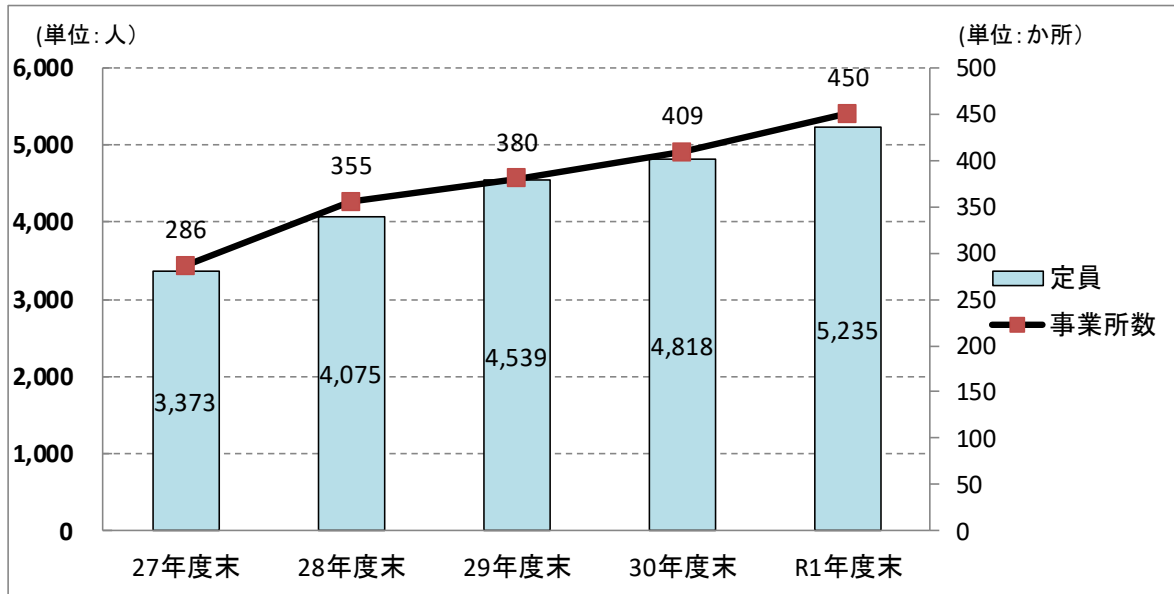

障害児通所支援事業所 事業所数及び定員数の推移

1 児童発達支援

※児童発達支援センター以外の児童発達支援事業所の数である。

2 放課後等デイサービス