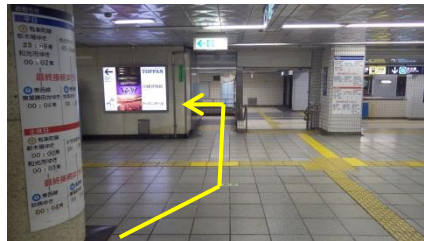

ルート案内「飯田橋駅」ホーム(東京メトロ有楽町線)から地上行きエレベーターまでのご案内

①改札階に向かう

ホームの飯田橋方面改札寄りにあるエレベーターに乗って改札階に向かいます。

出入口幅90 cm
×
奥行135 cm

②スロープを下る

改札階にきました。エレベーターを降りた左手にある下りスロープを利用して左に曲がります。

③中央改札に向かう

スロープを下ると、正面に中央改札があります。

④中央改札を出る

改札を出たら直進します。

⑤地上行きエレベーターに向かう

改札を出て、正面の突き当りを右に曲がると、地上行きエレベーターがあります。

⑥地上に出る

エレベーターに乗って、地上に向かいます。

出入口幅80 cm
×
奥行135 cm

※このルート案内はエレベーターを利用することを前提にしています。