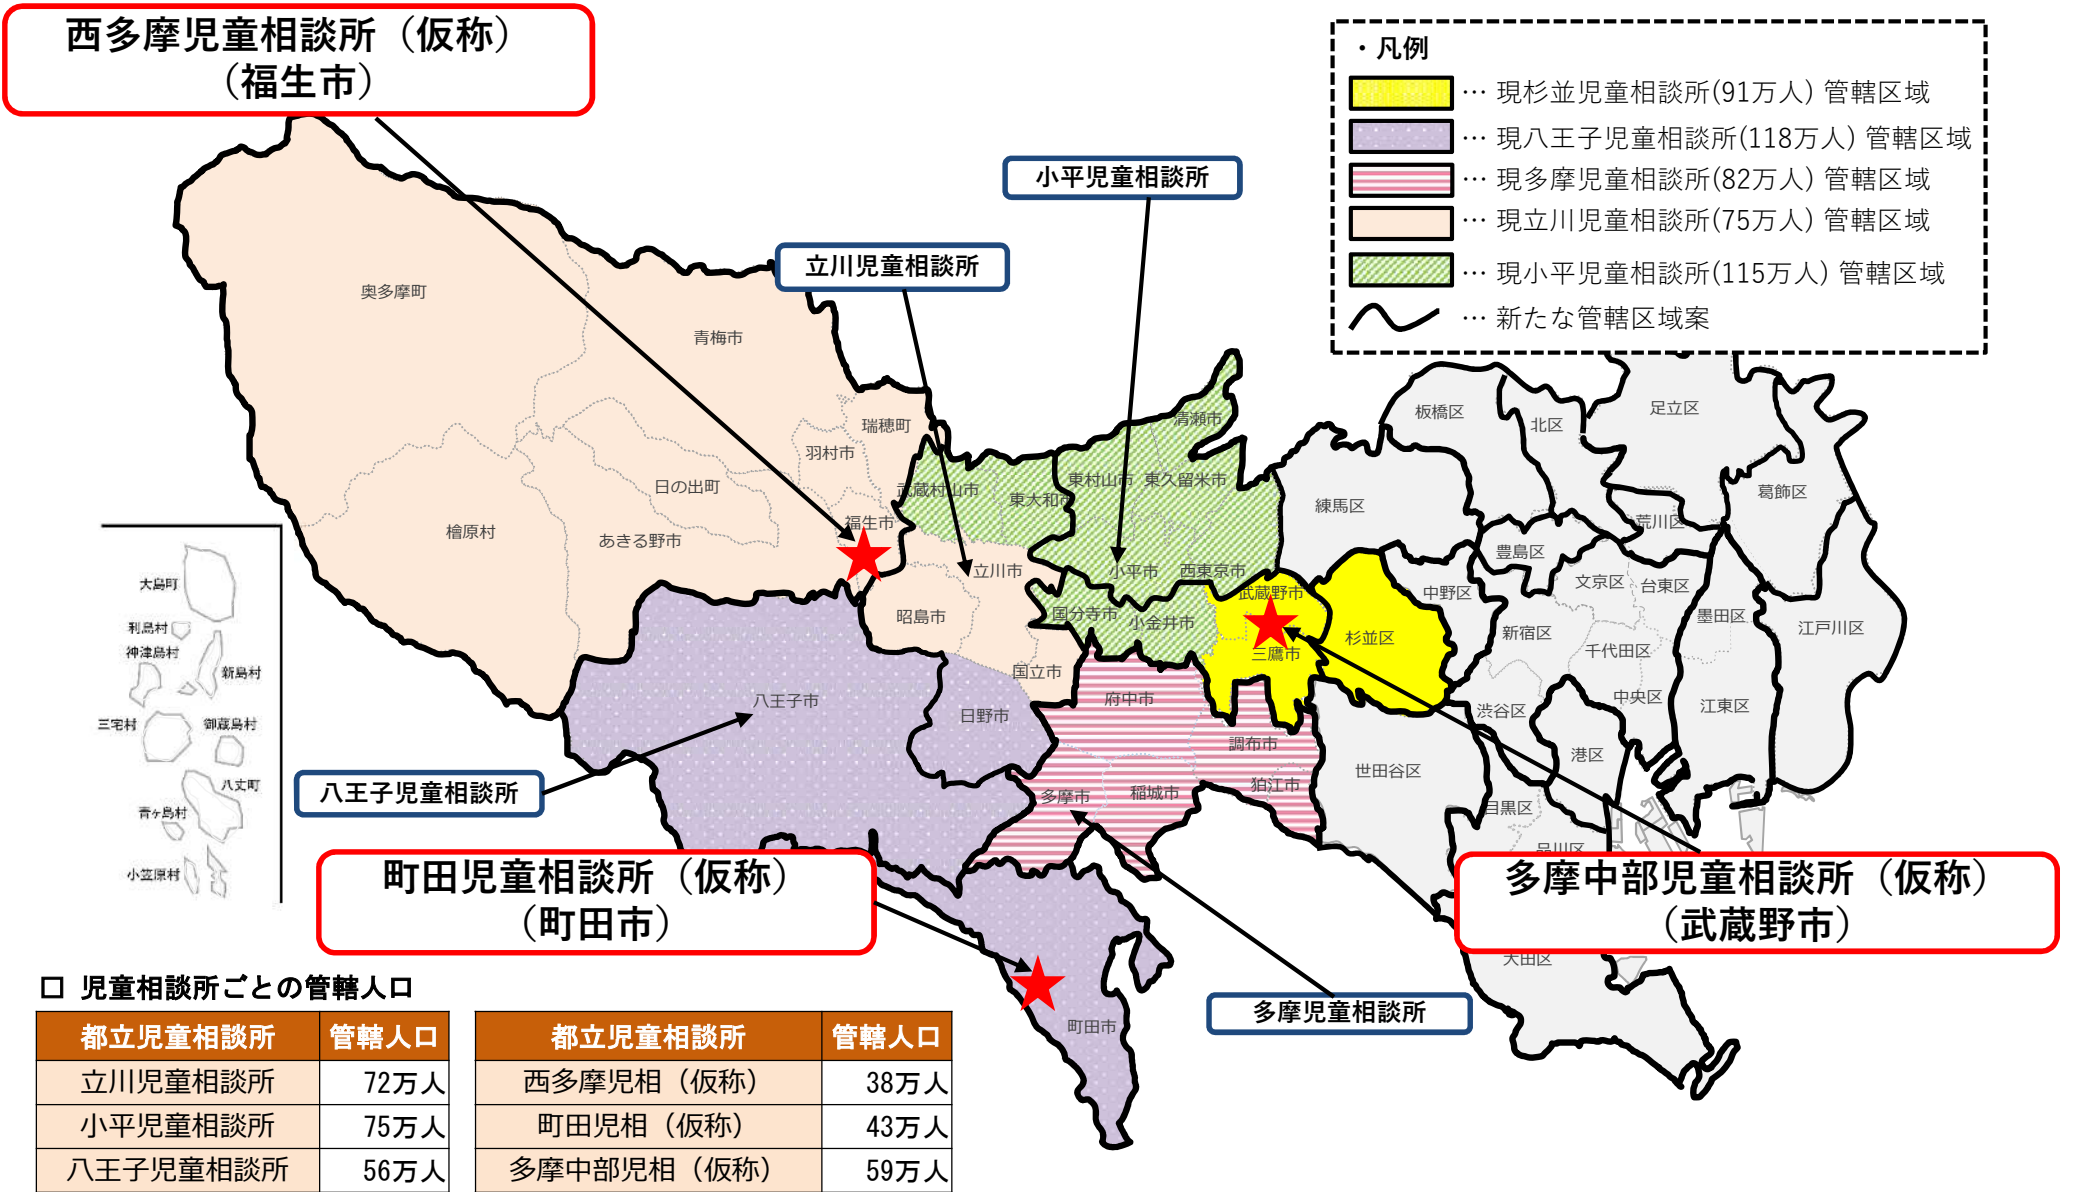

多摩地域児童相談所設置場所

* 児童相談所管轄内の管轄人口は「住民基本台帳による世帯と人口」(令和4年8月1日現在)

町田児童相談所（仮称）の設置場所について

令和7年度開設から令和10年度まで運営予定

- 【仮設】現 町田の丘学園山崎校舎（町田市山崎一丁目2-17）
 - ・小田急線・JR線町田駅からバス14分
 - ・JR横浜線古淵駅からバス8分

令和11年度から（予定）

- 【本設】現 町田市教育センター敷地 「町田市（仮称）子ども・子育てサポート等複合施設」建設予定地（町田市木曽東三丁目1-3）
 - ・小田急線・JR線町田駅からバス9分
 - ・JR横浜線古淵駅から徒歩10分

多摩中部児童相談所（仮称）の設置場所について

令和11年度開設（予定）

● 多摩府中保健所武蔵野三鷹地域センター（武蔵野市西久保三丁目1-22）

- ・バス停「保健所前」徒歩1分
- ・JR線三鷹駅から徒歩12分

※ 多摩中部児童相談所（仮称）については、今後、一時保護所付設の児童相談所を設置可能な用地確保に努める

西多摩児童相談所（仮称）の設置場所について

令和13年度開設（予定）

● 所有地（福生市熊川722-1）

- ・ JR五日市線 熊川駅から徒歩2分
- ・ JR青梅線 牛浜駅から徒歩13分
- ・ JR青梅線・西武拝島線 拝島駅からバス5分又は徒歩17分