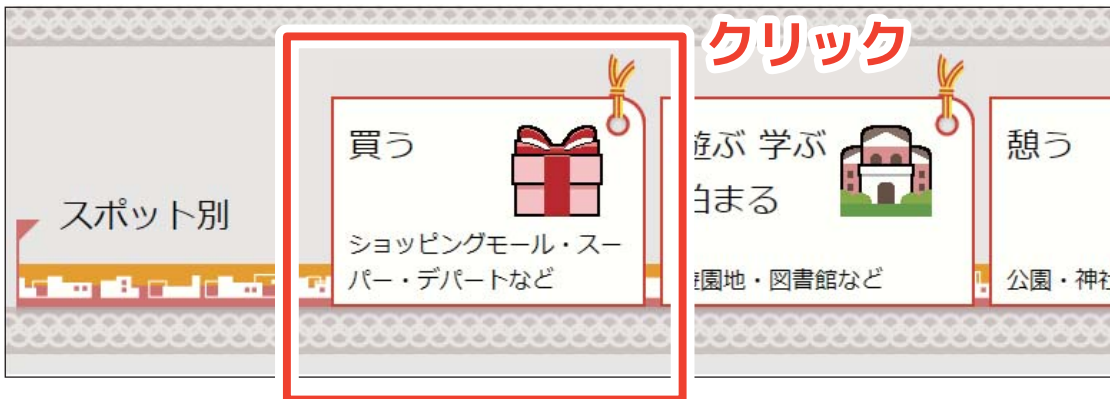

とうきょう Tokyo Universal Design Navigator ユニバーサルデザインナビ

おでかけのとき、段差やトイレなどの情報が無くて困ったことはありませんか？ とうきょうユニバーサルデザインナビは、おでかけに必要な情報をお届けします！

UD ナビ <http://www.udnavi.tokyo/>

トップページの画面イメージ

サイトの内容・特徴

- 駅構内の段差のないルートやだれでもトイレの場所など、様々なホームページに掲載されているユニバーサルデザイン情報とバリアフリー情報を集めたポータルサイトです。
※サイトに掲載している情報は、各施設のホームページの情報を元に作成しています。
- シンプルでわかりやすい画面で、必要な情報を簡単に検索できます。
- スマートフォンやタブレット端末にも対応しています。URLはPCサイトと同じです。
- 文字サイズや色の変更、ルビ振りや音声読み上げができるなど、障害者や高齢者の方にも使いやすいサイトです。
- 外国人の利用にも配慮して、外国語対応しているホームページを検索できます。（英語、中国語、韓国語、タイ語、ドイツ語、イタリア語、スペイン語、フランス語）
- 行政からの最新情報や効果的な取組事例を発信するなど、福祉のまちづくりに関する普及啓発にも活用していきます。

・ トップページの画面イメージ

・ スマートフォンの画面イメージ

・ 文字の大きさ等の選択ボタン（全ページの画面上部にあります）

検索例 1 ～おでかけ先の施設の情報を調べる場合～

トップページからおでかけ先の施設の情報を調べることができます。例えば、「A百貨店」というデパートの情報を調べる場合、①～④の簡単な操作で表示させることができます。

① トップページの「買う」をクリックします。

② 「デパート」をクリックします。