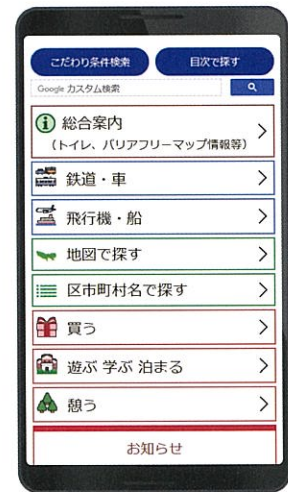

とうきょう Tokyo Universal Design Navigator ユニバーサルデザインナビ

おでかけのとき、段差やトイレなどの情報が無くて困ったことはありませんか？ とうきょうユニバーサルデザインナビは、おでかけに必要な情報をお届けします！

UD ナビ

検索

<http://www.udnavi.tokyo/>

トップページの画面イメージ

サイトの内容・特徴

- 駅構内の段差のないルートやだれでもトイレの場所など、様々なホームページに掲載されているユニバーサルデザイン情報とバリアフリー情報を集めたポータルサイトです。
※サイトに掲載している情報は、各施設のホームページの情報を元に作成しています。
- シンプルでわかりやすい画面で、必要な情報を簡単に検索できます。
- スマートフォンやタブレット端末にも対応しています。URLはPCサイトと同じです。
- 文字サイズや色の変更、ルビ振りや音声読み上げができるなど、障害者や高齢者の方にも使いやすいサイトです。
- 外国人の利用にも配慮して、外国語対応しているホームページを検索できます。(英語、中国語、韓国語、タイ語、ドイツ語、イタリア語、スペイン語、フランス語)
- 行政からの最新情報や効果的な取組事例を発信するなど、福祉のまちづくりに関する普及啓発にも活用していきます。

・トップページの画面イメージ

・スマートフォンの画面イメージ

- ・文字の大きさ等の選択ボタン (全ページの画面上部にあります)

文字の大きさ 文字色・背景色の選択 ルビ振り・音声読み上げ 外国語の選択

検索例1 ～おでかけ先の施設の情報を調べる場合～

トップページからおでかけ先の施設の情報を調べることができます。例えば、「A百貨店」というデパートの情報を探る場合、①～④の簡単な操作で表示させることができます。

① トップページの「買う」をクリックします。

② 「デパート」をクリックします。

③ 「A百貨店」をクリックします。

④ 「A百貨店」の情報が表示されます。

	デパート A百貨店
ユニバーサルデザイン設備	多目的トイレ・オストメイト・エレベーター・エスカレーター・駐車場の貸し出し・ベビーカーの貸し出し
参照ページ	フロアマップ バリアフリー関連情報
Language	English Simplified Chinese Traditional Chinese Korean

※施設の所在地がわかる場合、地図や区市町村名から探すこともできます。

検索例2 ～条件に合う施設を探す場合～

「こだわり条件検索」を使って、目的の施設を探すことができます。

例えば、「多目的トイレ」と「車いす対応エレベーター」があるデパートを探す場合、

①～③の項目を選択して検索ボタンをクリックすると、条件に該当するデパートの情報が表示されます。

掲載情報
募集中

とうきょうユニバーサルデザインナビでは、ユニバーサルデザインに積極的に取り組んでいる事業者の方をサイト内で紹介します。