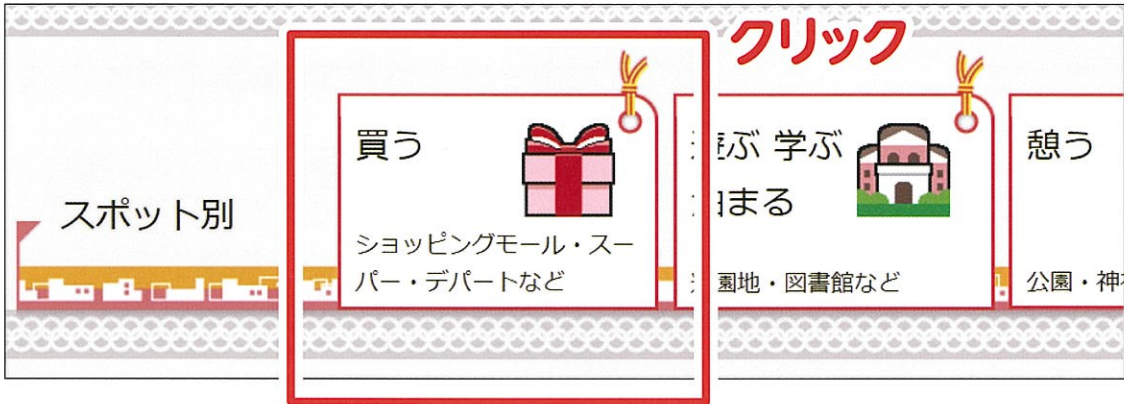

とうきょう Tokyo Universal Design Navigator ユニバーサルデザインナビ

おでかけのとき、段差やトイレなどの情報が無くて困ったことはありませんか？ とうきょうユニバーサルデザインナビは、おでかけに必要な情報をお届けします！

UD ナビ

検索

<http://www.udnavi.tokyo/>

トップページの画面イメージ

サイトの内容・特徴

- 駅構内の段差のないルートやだれでもトイレの場所など、様々なホームページに掲載されているユニバーサルデザイン情報とバリアフリー情報を集めたポータルサイトです。
※サイトに掲載している情報は、各施設のホームページの情報を元に作成しています。
- シンプルでわかりやすい画面で、必要な情報を簡単に検索できます。
- スマートフォンやタブレット端末にも対応しています。URLはPCサイトと同じです。
- 文字サイズや色の変更、ルビ振りや音声読み上げができるなど、障害者や高齢者の方にも使いやすいサイトです。
- 外国人の利用にも配慮して、外国語対応しているホームページを検索できます。(英語、中国語、韓国語、タイ語、ドイツ語、イタリア語、スペイン語、フランス語)
- 行政からの最新情報や効果的な取組事例を発信するなど、福祉のまちづくりに関する普及啓発にも活用していきます。

・トップページの画面イメージ

・スマートフォンの画面イメージ

- ・文字の大きさ等の選択ボタン (全ページの画面上部にあります)

文字の大きさ 文字色・背景色の選択 ルビ振り・音声読み上げ 外国語の選択

検索例1 ～おでかけ先の施設の情報を調べる場合～

トップページからおでかけ先の施設の情報を調べることができます。例えば、「A百貨店」というデパートの情報を探る場合、①～④の簡単な操作で表示させることができます。

① トップページの「買う」をクリックします。

② 「デパート」をクリックします。

③ 「A百貨店」をクリックします。

④ 「A百貨店」の情報が表示されます。

	デパート A百貨店
ユニバーサルデザイン設備	多目的トイレ・オストメイト・エレベーター・エスカレーター・駐車場の貸し出し・ベビーカーの貸し出し
参照ページ	フロアマップ バリアフリー関連情報
Language	English Simplified Chinese Traditional Chinese Korean