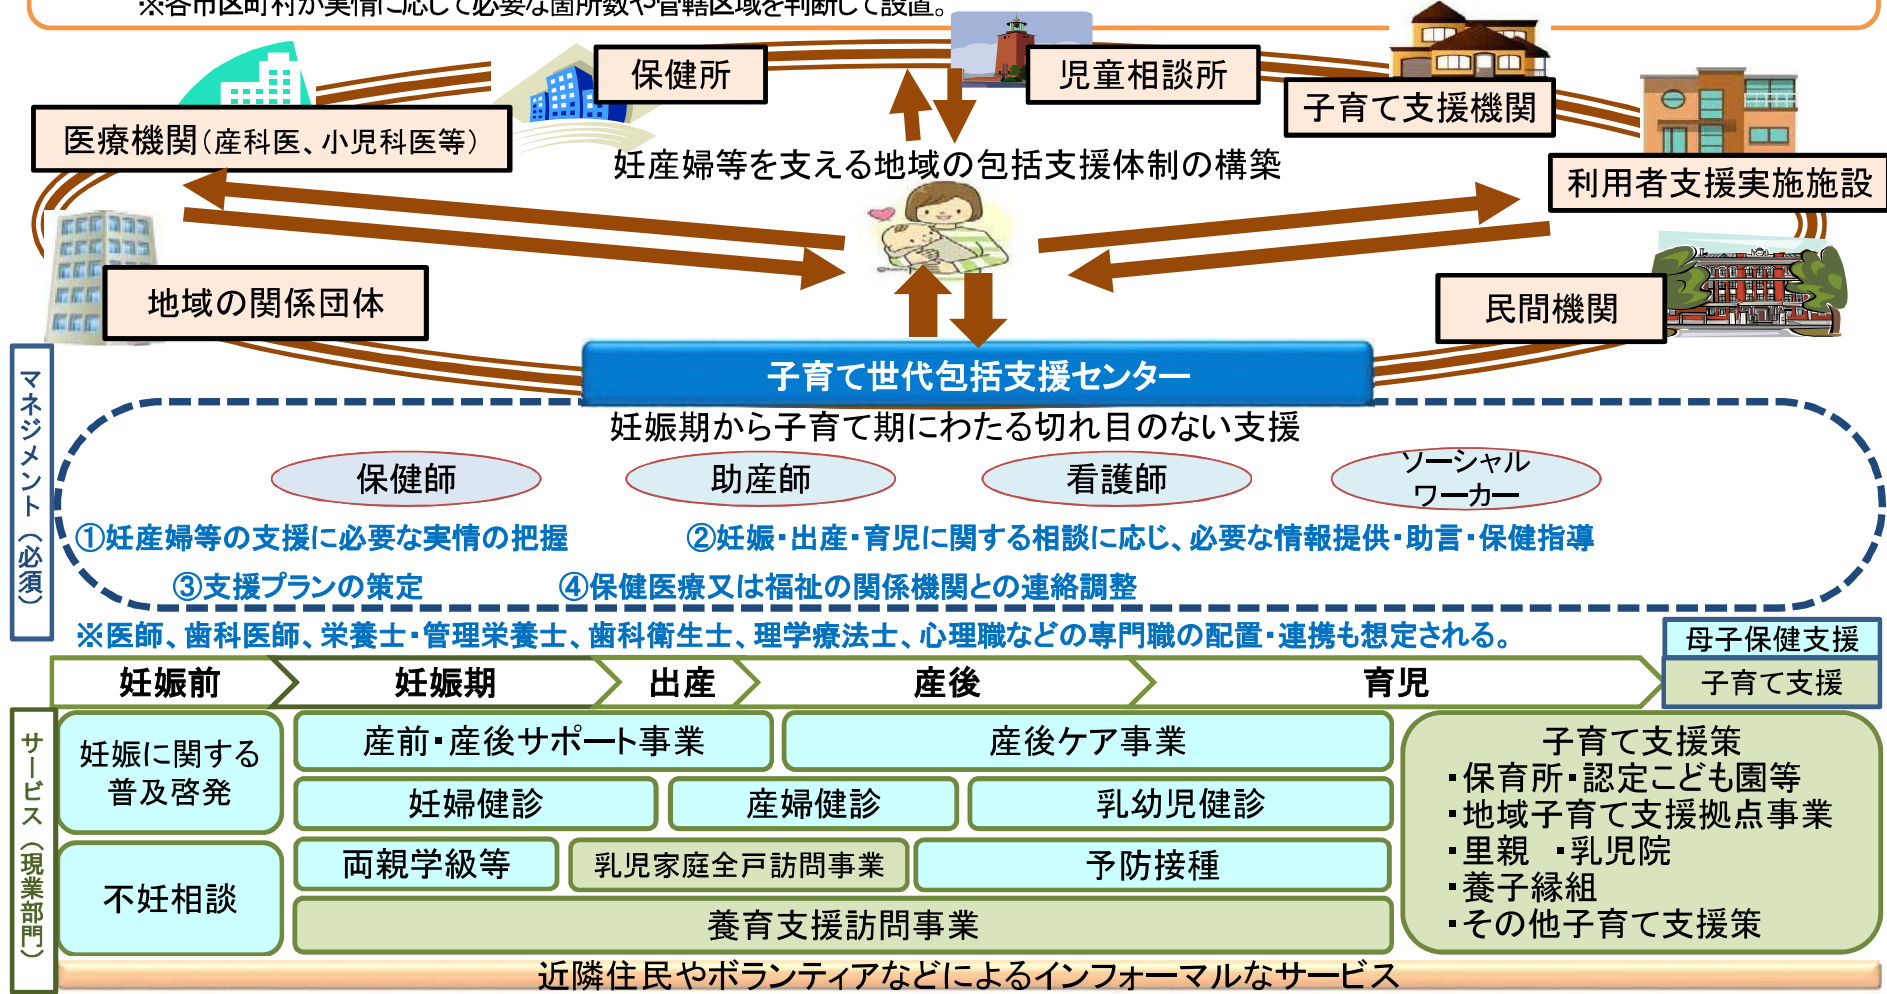

# 子育て世代包括支援センターの全国展開

- 妊娠期から子育て期にわたる切れ目のない支援を提供できることを目的とするもの
- 保健師等を配置して、妊産婦等からの相談に応じ、**健診等の「母子保健サービス」と地域子育て支援拠点等の「子育て支援サービス」を一体的に提供**できるよう、必要な情報提供や関係機関との調整、支援プランの策定などを行う機関
- 母子保健法を改正し、子育て世代包括支援センターを法定化(2017年4月1日施行)(法律上は「母子健康包括支援センター」)
  - 実施市町村数: 761市区町村(1,436か所)(2018年4月1日現在) ➢ **2020年度末までに全国展開**を目指す。
  - ※各市区町村が実情に応じて必要な箇所数や管轄区域を判断して設置。