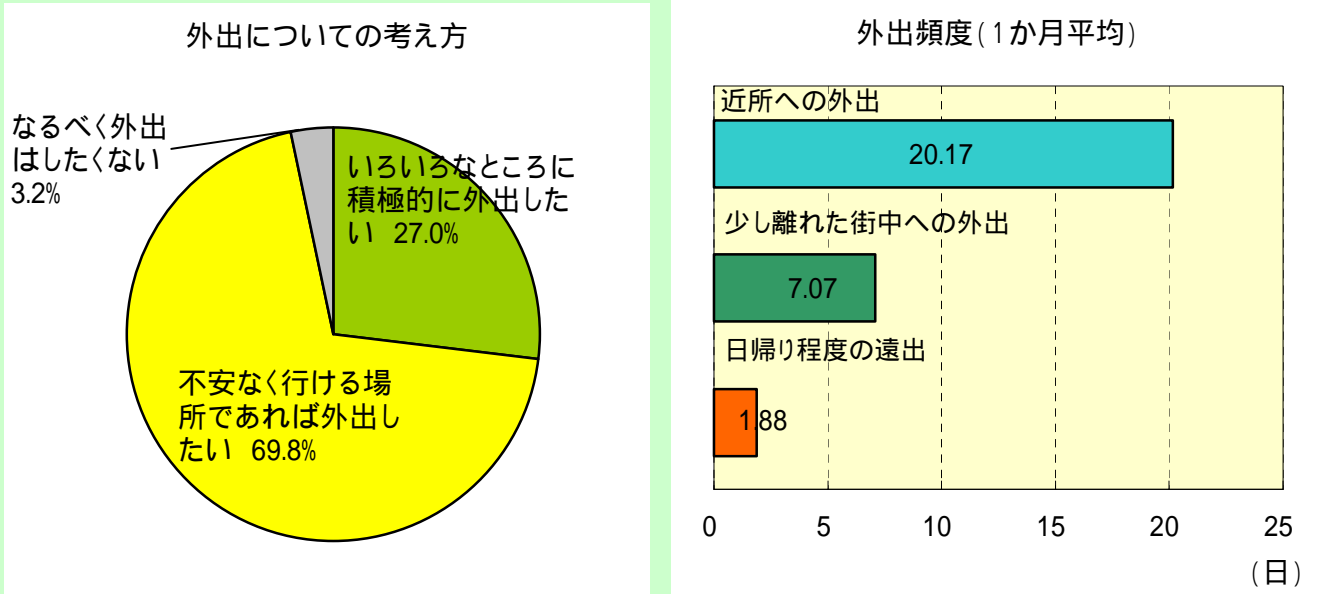

子育て家庭を取り巻く外出環境の現状

ほとんどの母親が外出の意欲はあるが、実際出かけるのは近所

出典: (財) 子ども未来財団「子育て中の母親の外出時等に関するアンケート調査結果(抜粋)」(2004年12月)

都における駅施設等のバリアフリー化整備状況は、5割。

段差解消施設とは、エレベーター、エスカレーター、スロープ等の整備状況による

子連れ・妊娠中の母親の外出における不安・困難の要因は、交通機関や段差、トイレなど

出典: (財) 子ども未来財団「子育て中の母親の外出時等に関するアンケート調査結果(抜粋)」(2004年12月)

都におけるノンステップバス導入状況は、全国に比べ進んでいる。