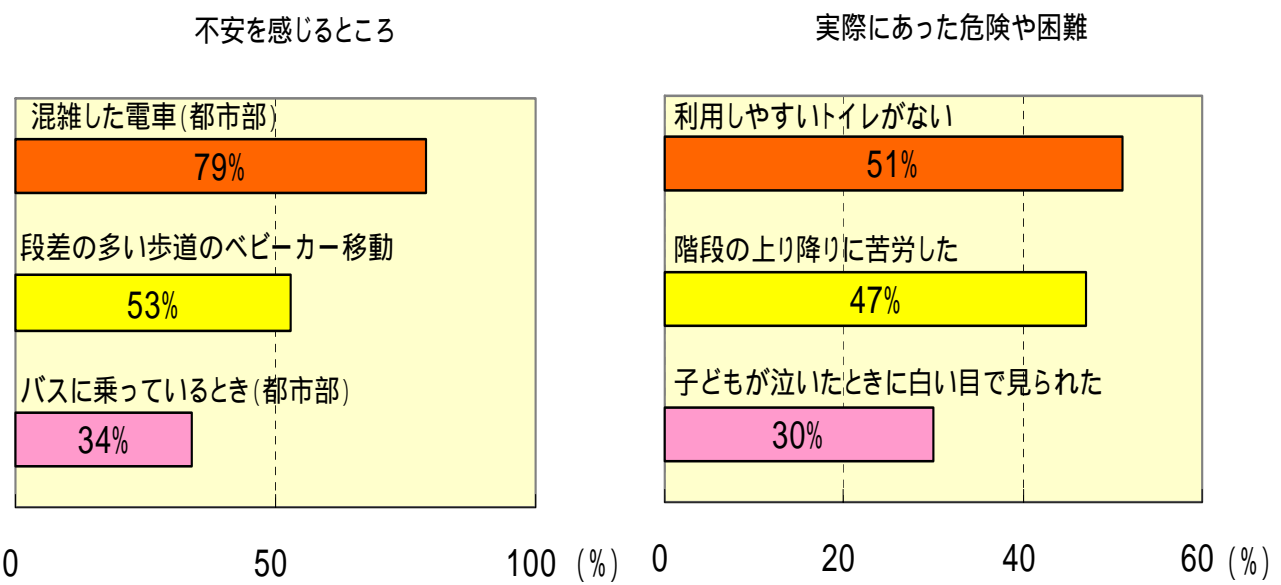

子育て家庭を取り巻く外出環境の現状

ほとんどの母親が外出の意欲はあるが、実際出かけるのは近所

出典: (財) 子ども未来財団「子育て中の母親の外出時等に関するアンケート調査結果(抜粋)」(2004年12月)

都における駅施設等のバリアフリー化整備状況は、5割。

段差解消施設とは、エレベーター、エスカレーター、スロープ等の整備状況による

子連れ・妊娠中の母親の外出における不安・困難の要因は、交通機関や段差、トイレなど

出典: (財) 子ども未来財団「子育て中の母親の外出時等に関するアンケート調査結果(抜粋)」(2004年12月)

都におけるノンステップバス導入状況は、全国に比べ進んでいる。