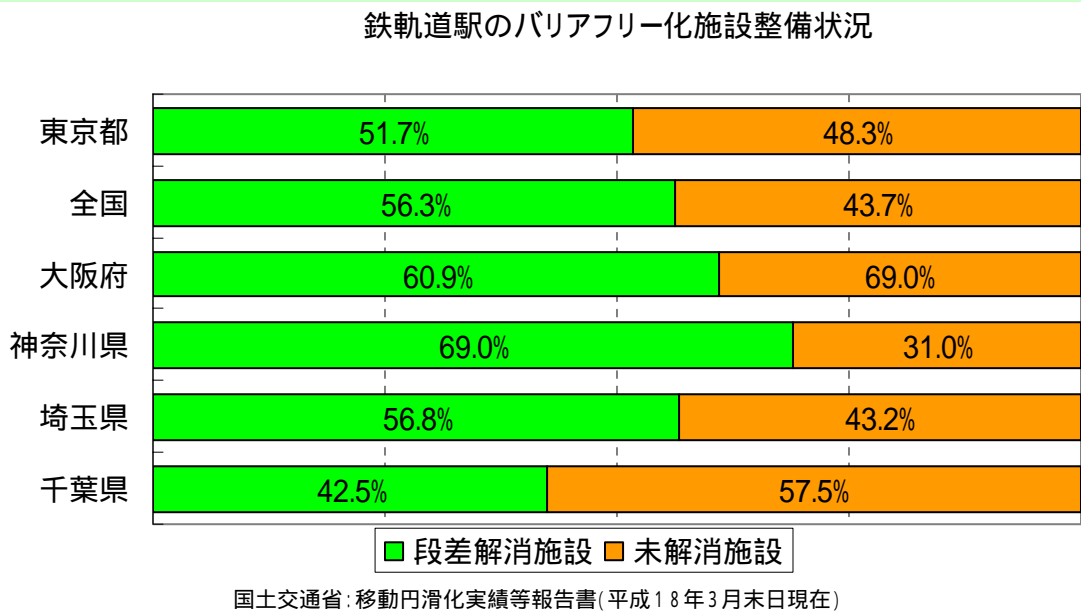

子育て家庭を取り巻く外出環境の現状

ほとんどの母親が外出の意欲はあるが、実際出かけるのは近所

出典: (財) 子ども未来財団「子育て中の母親の外出時等に関するアンケート調査結果(抜粋)」(2004年12月)

都における駅施設等のバリアフリー化整備状況は、5割。

段差解消施設とは、エレベーター、エスカレーター、スロープ等の整備状況による

子連れ・妊娠中の母親の外出における不安・困難の要因は、交通機関や段差、トイレなど

出典: (財) 子ども未来財団「子育て中の母親の外出時等に関するアンケート調査結果(抜粋)」(2004年12月)

都におけるノンステップバス導入状況は、全国に比べ進んでいる。