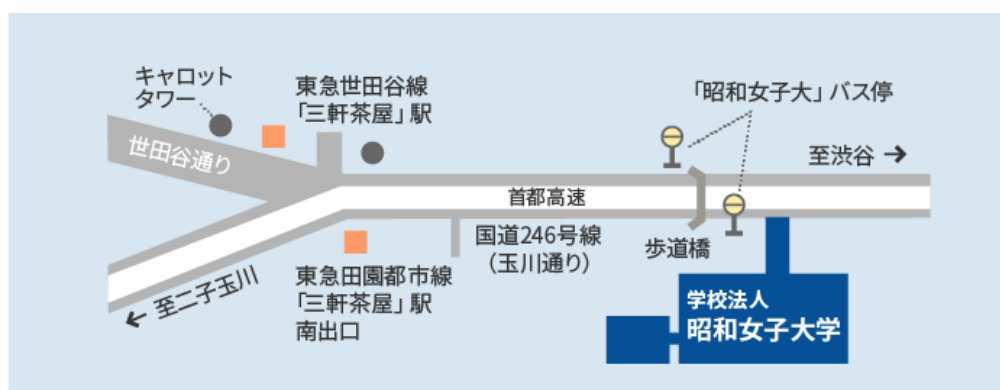

## &lt;アクセスマップ&gt;

# 令和8年度東京都放課後児童支援員認定資格研修 会場案内(第3・7クール)

## 第3クール 第7クール

- 昭和女子大学 世田谷キャンパス 8号館 コスモスホール  
世田谷区太子堂1丁目7-57

【交通機関】 ※ご来場の際は、公共交通機関をご利用ください。

東急田園都市線(地下鉄半蔵門線直通)「三軒茶屋」駅南出口より 《徒歩7分》

### <アクセスマップ>