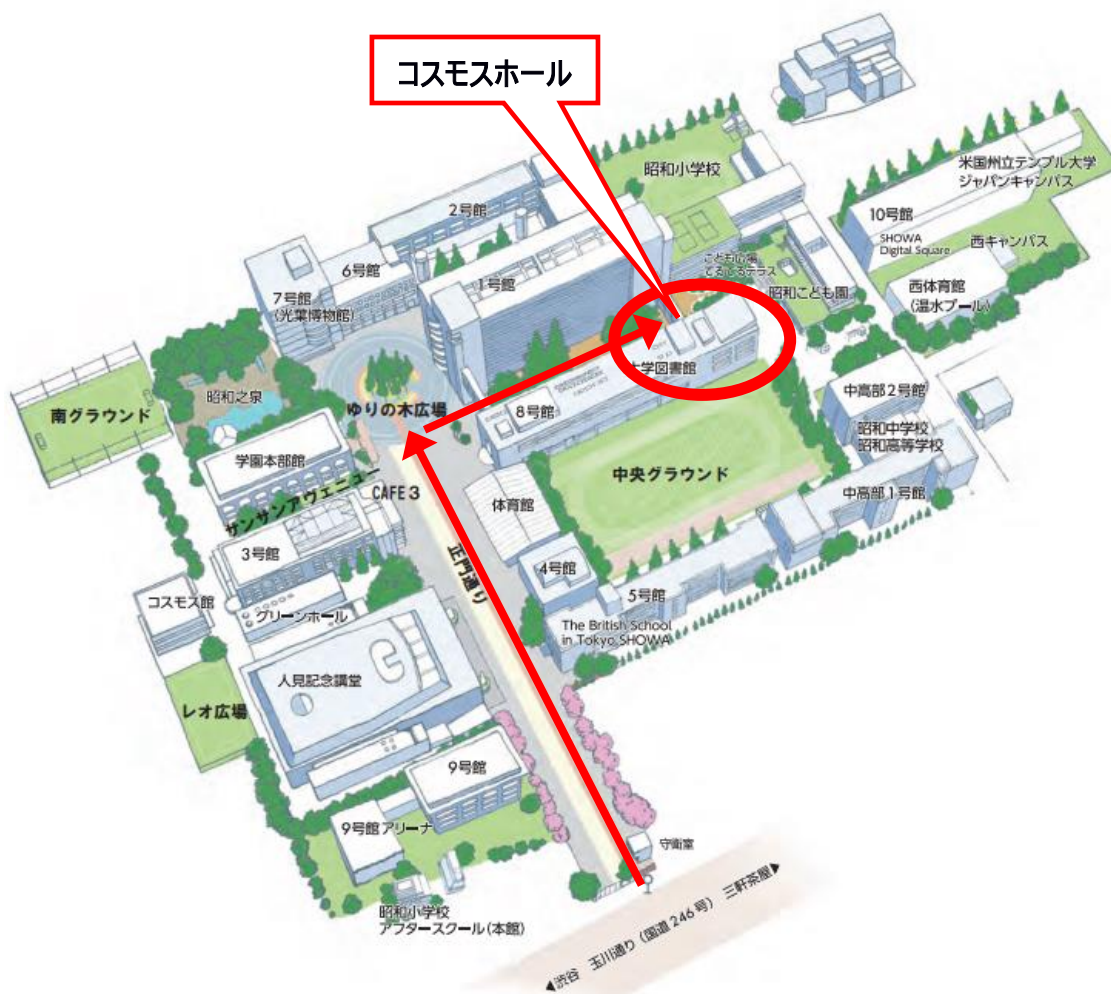

# 令和8年度東京都放課後児童支援員認定資格研修 会場案内(第3・7クール)

## 第3クール 第7クール

- 昭和女子大学 世田谷キャンパス 8号館 コスモスホール  
世田谷区太子堂1丁目7-57

【交通機関】 ※ご来場の際は、公共交通機関をご利用ください。

東急田園都市線(地下鉄半蔵門線直通)「三軒茶屋」駅南出口より 《徒歩7分》

### <アクセスマップ>

### <キャンパスマップ>